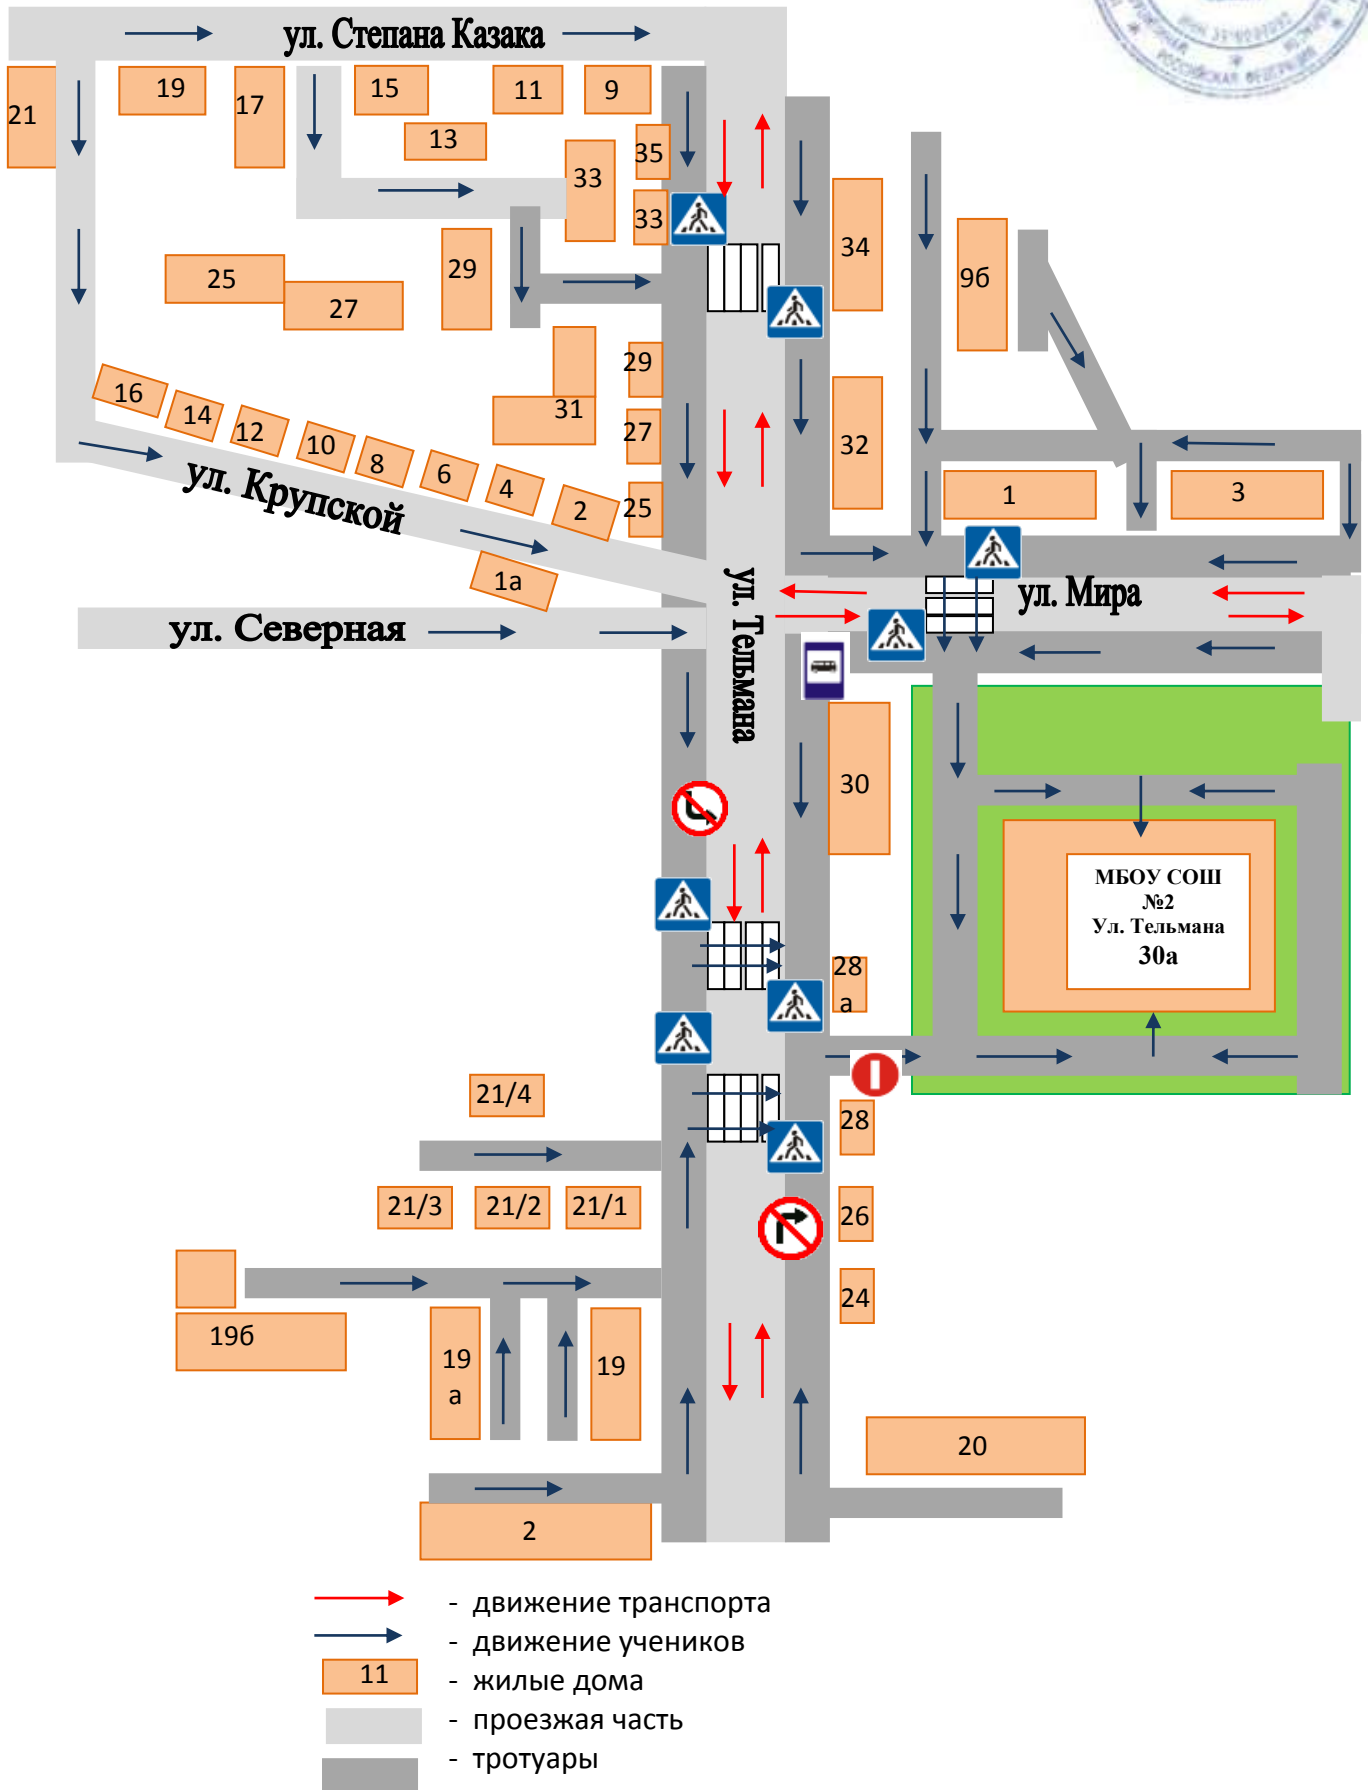

План-схема
района расположения МБОУ СОШ №2,
пути движения транспортных средств и учеников

Утверждаю
Директор МБОУ СОШ №2
Дуганова Г.И. Дуганова

Схема организации дорожного движения
в непосредственной близости от МБОУ СОШ №2

-  - маршрут движения автобуса
-  - место посадки/высадки учеников