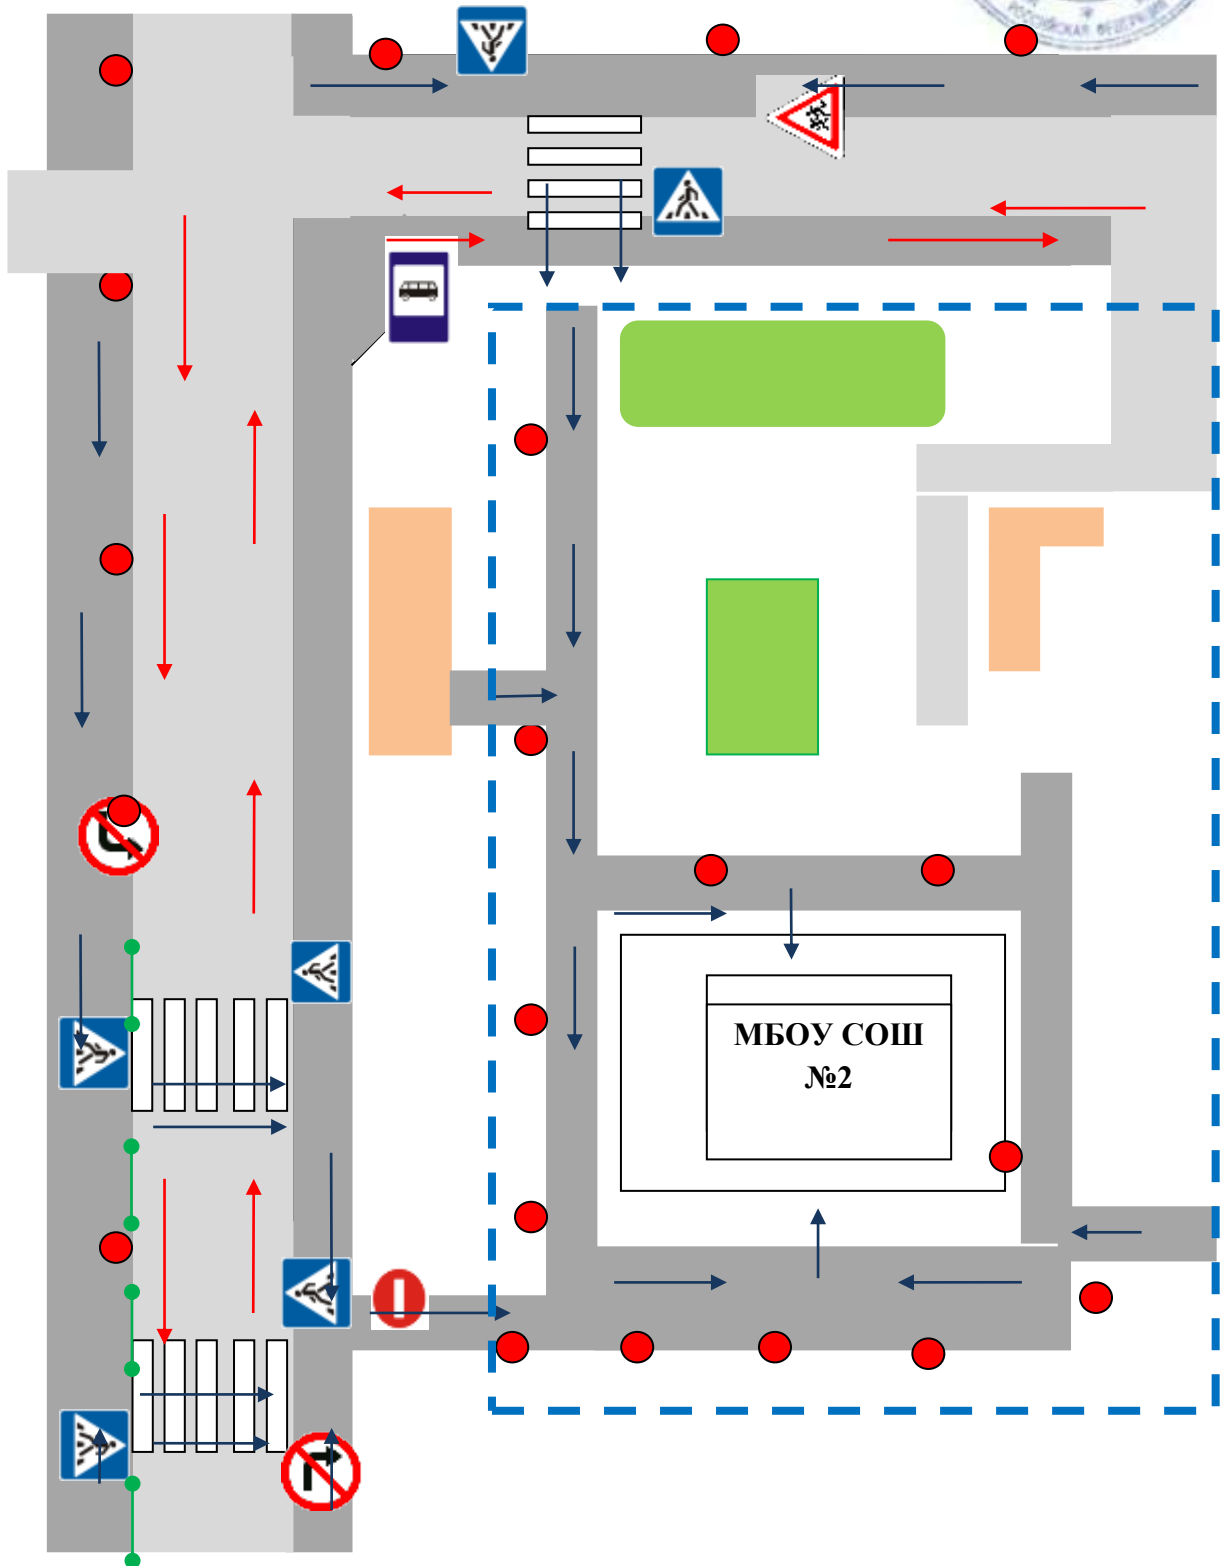

План-схема
района расположения МБОУ СОШ №2,
пути движения транспортных средств и учеников

Утверждаю
Директор МБОУ СОШ №2
Дуганова Г.И. Дуганова

Схема организации дорожного движения
в непосредственной близости от МБОУ СОШ №2

Утверждаю
Директор МБОУ СОШ №2

Дуганова Г.И. Дуганова

-  - движение транспорта
-  - движение учеников
-  - искусственное освещение
-  - пешеходное ограждение
-  - ограждение образовательного учреждения

Маршрут №1 движения автобуса МБОУ СОШ №2

-  - маршрут движения автобуса
-  - место посадки/высадки учеников